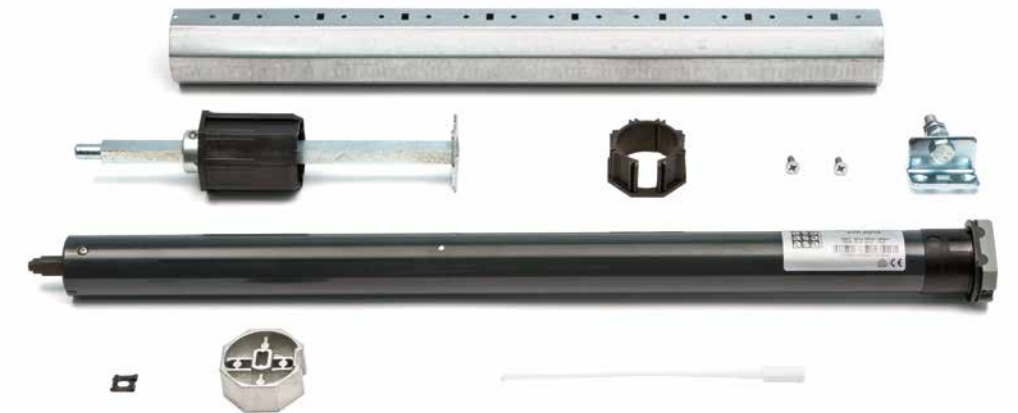

UN SISTEMA AVVOLGIBILE MOTORIZZATO PER AUMENTARE SICUREZZA E RISPARMIO ENERGETICO

MOTORI, CENTRALINE E TELECOMANDI: L'AUTOMAZIONE PER LE TUE AVVOLGIBILI

Le soluzioni di automazione ever-web permettono di gestire tutte le tapparelle con un semplice telecomando dall'estetica ricercata che ben s'integra con il vostro arredamento.

Integrare il vostro progetto con le nostre centralizzazioni vi garantirà una migliore qualità della vita aumentando il comfort e la sicurezza della vostra abitazione.

SICUREZZA

Tutte le tapparelle chiuse premendo un solo pulsante e nel caso abbiate scelto le nostre soluzioni di avvolgibili per la sicurezza non dovrete preoccuparvi di nient'altro per proteggere la vostra casa dai furti e dalle intrusioni.

PRIVACY

Socchiuso e con la possibilità di graduare la luce e l'ombra le vostre tapparelle automatizzate con i sistemi ever-web vi garantiranno privacy e tranquillità per un sereno riposo.