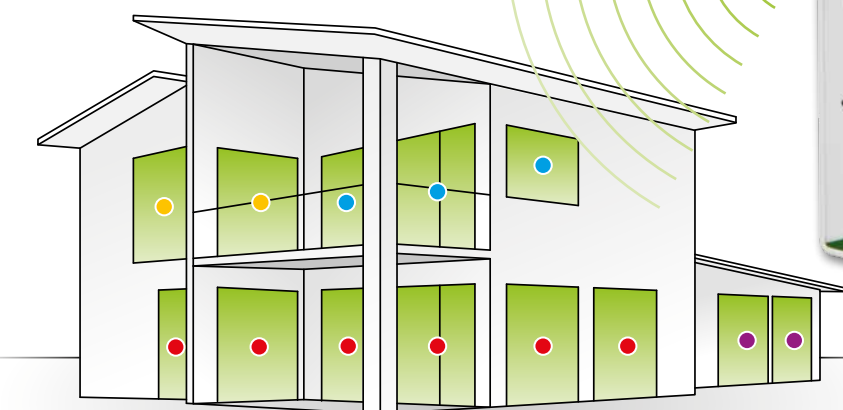

### RISPARMIO ENERGETICO

Con i nostri sistemi di automazione potrete risparmiare sui costi per il riscaldamento e la climatizzazione dei vostri ambienti, potrete impostare scenari personalizzati per ombreggiare la zona notte in estate o per esporla al riscaldamento naturale durante i mesi invernali.

# GESTIRE LE AVVOLGIBILI

LA DOMOTICA APPLICATA ALLE TAPPARELLE EVER

Il modello T1 MULTI può riunire in un solo telecomando fino a cinque scenari distinti grazie ai cinque canali rappresentati da quattro led luminosi che puoi attivare singolarmente in sequenza attraverso l'apposito tasto di selezione, o tutti insieme, un esempio ?