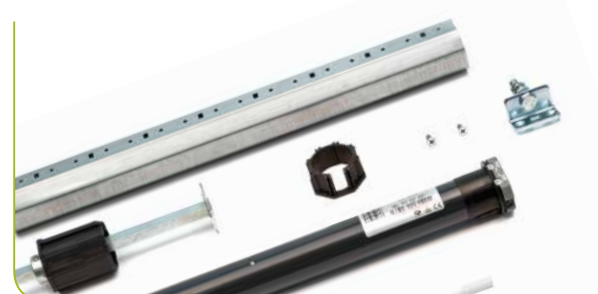

## MOTORI A FILO

La soluzione a filo (cablata) è una applicazione che necessita del collegamento tra il motore ed il comando attraverso cavi elettrici.