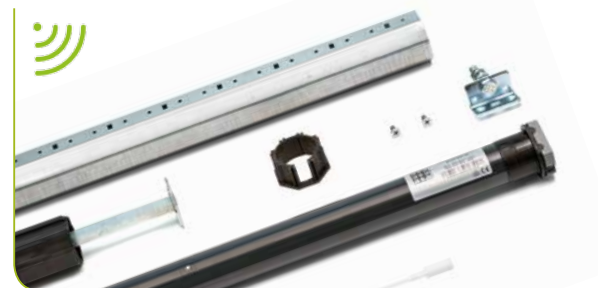

## MOTORI A FILO

La soluzione a filo (cablata) è una applicazione che necessita del collegamento tra il motore ed il comando attraverso cavi elettrici.