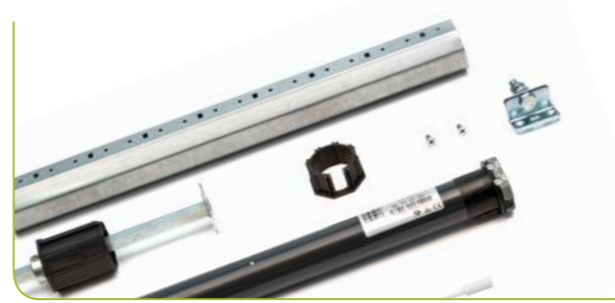

MOTORI PER AVVOLGIBILI

MOTORI A FILO
La soluzione a filo (cablata) è una applicazione che necessita del collegamento tra il motore ed il comando attraverso cavi elettrici.