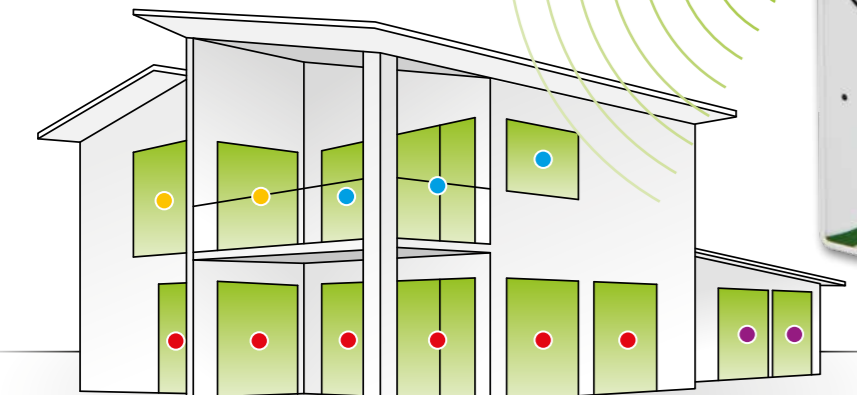

### RISPARMIO ENERGETICO

Con i nostri sistemi di automazione potrete risparmiare sui costi per il riscaldamento e la climatizzazione dei vostri ambienti, potrete impostare scenari personalizzati per ombreggiare la zona notte in estate o per esporla al riscaldamento naturale durante i mesi invernali.

# GESTIRE LE AVVOLGIBILI

LA DOMOTICA APPLICATA ALLE TAPPARELLE EVER

Il modello T1 MULTI può riunire in un solo telecomando fino a cinque scenari distinti grazie ai cinque canali rappresentati da quattro led luminosi che puoi attivare singolarmente in sequenza attraverso l'apposito tasto di selezione, o tutti insieme, un esempio ?