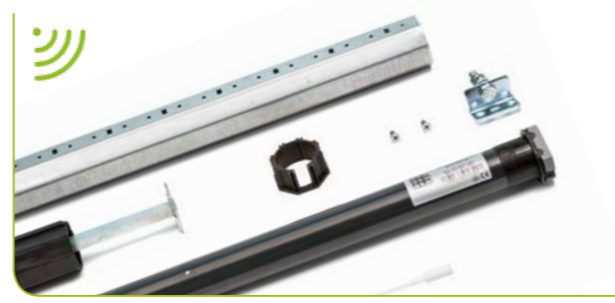

MOTORI RADIO
La soluzione radio è una applicazione che non necessita di cavi elettrici per connettere il comando che pertanto può essere trasportabile e de localizzato.